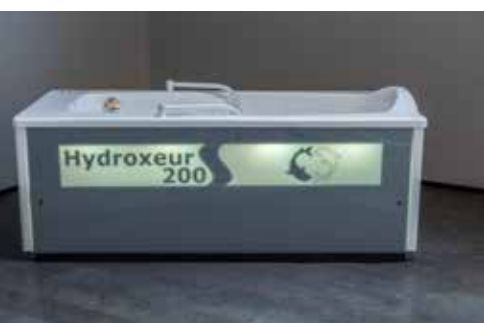

Hydroxneur® 200. Une Baignoire d'exception personnalisable.

La photo inclut des options payantes.

Technologie pour les sens. **TRAUTWEIN**

Hydroxeur® 200.

Un bain dans l'Hydroxeur® 200 est une expérience de bain unique et bienfaisante, il représente une offre attractive forte pour la clientèle exigeante des spas et sauna, des hôtels et des instituts de beauté, c'est un des équipements performants de la société Trautwein GmbH.

Écran de commande tactile étanche, bec de remplissage rotatif en INOX et douchette pour le nettoyage.

L'Hydrothérapie pour le secteur du bien-être médical du Thermalisme et de la Thalassothérapie.

L'Hydroxeur® 200 de Trautwein GmbH offre tous les avantages d'une baignoire de soin luxueuse et confortable en s'appuyant sur une technologie moderne et fiable complétée par un design attractif et ergonomique. La baignoire avec ses options autorise des massages avec jusqu'à 290 buses d'eau et d'air réparties ergonomiquement sur 5 zones anatomiques et peut proposer un Aérobain avec 60 buses dans un circuit séparé. Les projecteurs colorés teintent l'eau d'une lumière pure dans les couleurs et nuances de l'arc-en-ciel. La commande se fait au choix, par de simples boutons poussoirs avec possibilité de programmation via le Bluetooth et une tablette tactile, ou à l'aide d'un écran tactile étanche déporté ou intégré à la baignoire. La possibilité d'une conception personnalisée garantie une intégration parfaitement homogène et adaptée à votre espace de soin et de relaxation.

Dimensions de l'Hydroxeur® 200.

L'Hydroxeur®200, version standard sans bec de remplissage.

Boutons poussoirs pour un contrôle facile.

Hydroxeur® 200 dans le détail.

Équipement d'hydrothérapie professionnel avec de nombreuses possibilités de personnalisation.