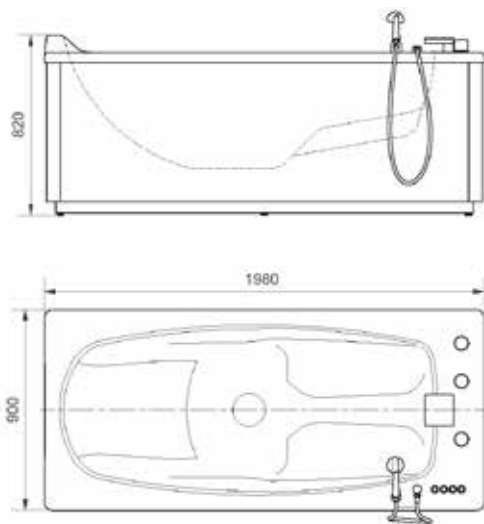

Écran de commande tactile étanche, bec de remplissage rotatif en INOX et douchette pour le nettoyage.

L'Hydrothérapie pour le secteur du bien-être médical du Thermalisme et de la Thalassothérapie.

L'Hydroxeur® 200 de Trautwein GmbH offre tous les avantages d'une baignoire de soin luxueuse et confortable en s'appuyant sur une technologie moderne et fiable complétée par un design attractif et ergonomique. La baignoire avec ses options autorise des massages avec jusqu'à 290 buses d'eau et d'air réparties ergonomiquement sur 5 zones anatomiques et peut proposer un Aérobain avec 60 buses dans un circuit séparé. Les projecteurs colorés teintent l'eau d'une lumière pure dans les couleurs et nuances de l'arc-en-ciel. La commande se fait au choix, par de simples boutons poussoirs avec possibilité de programmation via le Bluetooth et une tablette tactile, ou à l'aide d'un écran tactile étanche déporté ou intégré à la baignoire. La possibilité d'une conception personnalisée garantie une intégration parfaitement homogène et adaptée à votre espace de soin et de relaxation.

Dimensions de l'Hydroxeur® 200.

L'Hydroxeur®200, version standard sans bec de remplissage.

Boutons poussoirs pour un contrôle facile.

Hydroxeur® 200 dans le détail.

Équipement d'hydrothérapie professionnel avec de nombreuses possibilités de personnalisation.