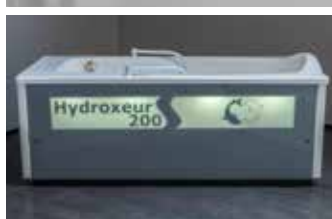

Logo personnalisé apposé sur l'habillage, sur l'un ou les deux côtés de la baignoire.

Trautwein GmbH   Tel. +49 (0) 7641 46 77 30
Denzlinger Straße 12   Fax +49 (0) 7641 46 77 70
79312 Emmendingen   info@trautwein-gmbh.com
Germany   www.trautwein-gmbh.com
Bureau France: Tel. +33 (0) 626 333 512

Technologie pour les sens. **TRAUTWEIN**