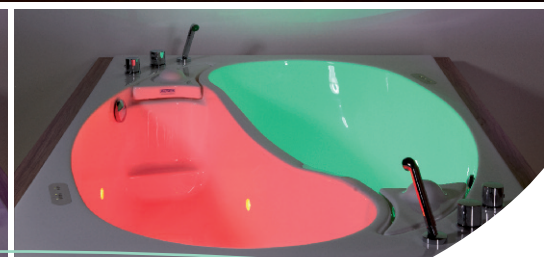

Paarbadewanne Yin Yang.

PAARWELLNESS.

Die Zeit zu zweit wird immer kostbarer. Gewünscht werden mehr gemeinsame Behandlungen. Der Trend zu Paarbehandlungen zeigt dies deutlich.

Jedoch nicht nur Paare, sondern auch z.B. Freundinnen oder Mutter und Tochter genießen die Zeit zu zweit. Die Yin Yang ist hierfür die optimale Paarbadewanne.

GEMEINSAM UND DOCH INDIVIDUELL.

In der Yin Yang Paarbadewanne steht jedem sein eigenes Badewasser zur Verfügung. Temperatur, Badezusätze und die Farbe des Lichtes können individuell gewählt werden. Durch die Trennung des Badewassers auch hygienisch eine optimale Lösung. Bucht eine einzelne Person ein Bad, wird nur die halbe Wassermenge benötigt.