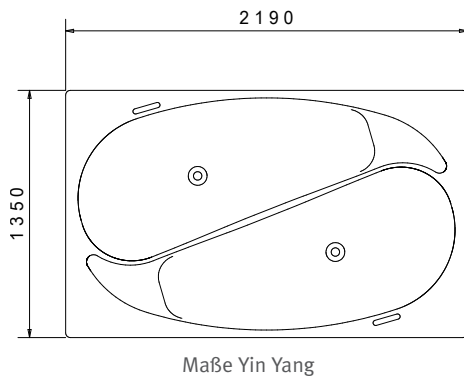

Den Klang im Körper fühlen.

Die Yin Yang Paabadewanne bietet Ihren Gästen ein luxuriöses Bad mit prickelnder Klangwellenmassage und vitalisierendem Farblicht. Das gesamte Wasser der Wanne wird in zarte Schwingungen versetzt – so können die Klangwellen gehört und auch gefühlt werden. Ein unglaubliches Gefühl! Bei einem einzigen Bad erleben die Badegäste zwei intensive Vitalisierungsenergien, die das Wohlbefinden steigern und die Entspannung fördern. Ein außergewöhnliches Badeerlebnis, das sich vom Bad zuhause deutlich abhebt und auch die Herren ins Spa zieht ...

Großen Badenden bietet die Badewanne entspannende Ergonomie und optimalen Badekomfort. Ein integrierter Wannverkürzer sorgt für Sicherheit und lässt auch kleinere das Bad genießen.

KLANGWELLENMASSAGE & FARBLICHT.

Ein besonders tiefgehendes Wohlfühlerlebnis bietet die integrierte Klangwellenmassage. Die Badegäste baden sozusagen direkt im Lautsprecher, genießen die hervorragende Klangqualität und spüren die Musikschwingungen in jeder Faser ihres Körpers. Regenerierendes Farblicht in allen Regenbogenfarben umhüllt den Körper.

DESIGN.

Die Yin Yang Paabadewanne wird mit einem speziellen Einfließrahmen geliefert, der vor Ort angepasst und bauseits z.B. mit Fliesen oder Holz verkleidet wird. So kann die Paabadewanne individuell gestaltet und perfekt den Räumlichkeiten im Wellnessbereich angepasst werden.