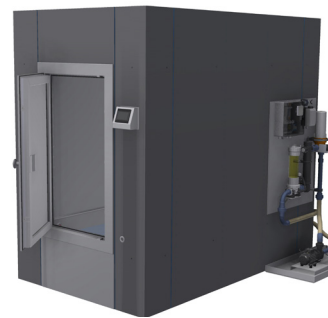

Planungsbeispiele.

Trautwein GmbH
Denzlinger Straße 12
79312 Emmendingen
Germany

Tel. +49 (0) 7641/46 77-30
Fax +49 (0) 7641/46 77-70
info@trautwein-gmbh.com
www.trautwein-gmbh.com

Technik für die Sinne. **TRAUTWEIN**

Technische Änderungen vorbehalten.