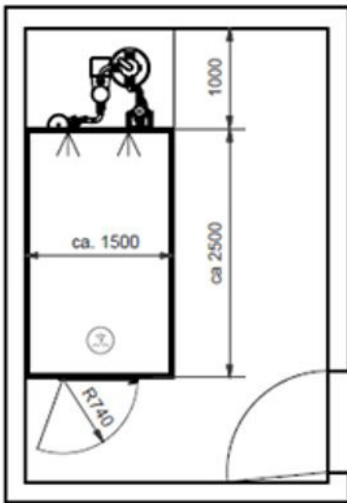

Planungsbeispiele.

Trautwein GmbH
Denzlinger Straße 12
79312 Emmendingen
Germany

Tel. +49 (0) 7641/46 77-30
Fax +49 (0) 7641/46 77-70
info@trautwein-gmbh.com
www.trautwein-gmbh.com

Technik für die Sinne. **TRAUTWEIN**

Technische Änderungen vorbehalten.