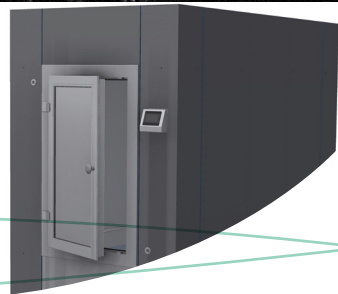

My-body-float

Floating Room

My-body-float Floating Room

Floating (englisch für „schweben“, „treiben“) ist eine der effektivsten Möglichkeiten, um den Zustand physischer und mentaler Tiefenentspannung zu erreichen. In dem speziellen „My-body-float“ Floating Room ruht der Gast annähernd schwerelos auf der Wasseroberfläche, getragen von konzentriertem, **ca. 36 °C warmem Salzwasser**. Abgeschottet von jeglichen Außenreizen entschwebt man dem Alltag und kann dieses meditative Erlebnis je nach persönlichem Empfinden mit Lichteffekten und Musik untermalen.

Licht und Sternenhimmel können von ›
innen ein-/ausgestellt werden.
Notrufknopf vorhanden.

Individuelle Außengestaltung:

- › Technik-Terminal kann an unterschiedlichen Stellen montiert werden.
- › Tür wird an gewünschter Stelle montiert.
- › Raumhöhe auf Wunsch änderbar.
- › Außenwände können individuell gestaltet werden.

Dem Alltag entschweben...

Der Trautwein „My-body-float“ Floating-Room hat eine Fläche von 2,5 m x 1,4 m und eine Höhe von ca. 2,3 m. Durch die **großzügige Dimensionierung** ist ein bequemer Ein- und Ausstieg möglich und der Badegast genießt die Anwendung ohne Engegefühl. Sogar ein Floaten zu zweit ist möglich.