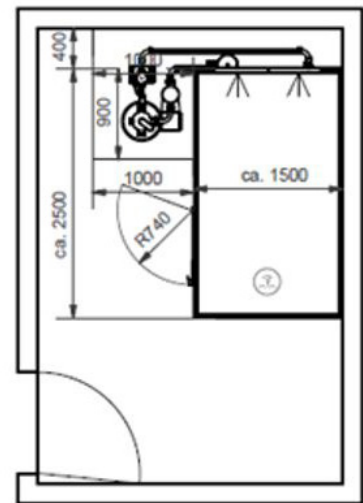

Planungsbeispiele.

Trautwein GmbH
Denzlinger Straße 12
79312 Emmendingen
Germany

Tel. +49 (0) 7641/46 77-30
Fax +49 (0) 7641/46 77-70
info@trautwein-gmbh.com
www.trautwein-gmbh.com

Technik für die Sinne. **TRAUTWEIN**

Technische Änderungen vorbehalten.