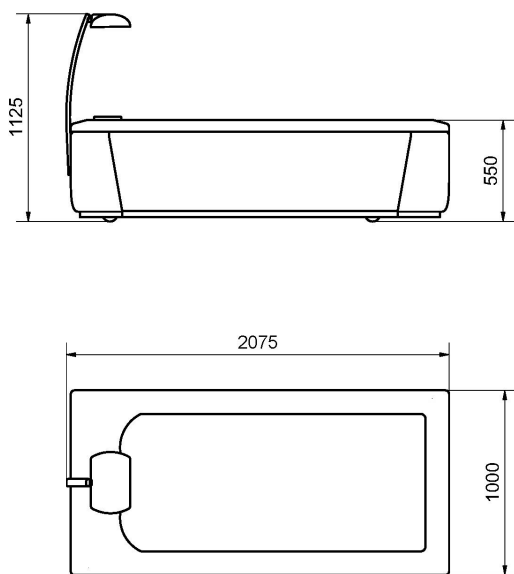

Wassermassage zum Wohlfühlen.

Rückenschmerzen und Erschöpfungszustände, hervorgerufen durch zu wenig Bewegung und zu große Belastung, sind häufig die Ursache für eine reduzierte Lebensqualität. Der neue AquaThermoJet verwöhnt hier mit 32 ergonomisch angeordneten rotierenden Wasserstrahldüsen von den Füßen bis zu den Schultern. Wie beim Physiotherapeuten wird in kreisenden Bewegungen herzwärts massiert. Die anschmiegsame Liegefläche und die wohltuenden warmen Wasserstrahlen lockern die Muskulatur und fördern das Wohlfühl.

Der neue AquaThermoJet ist ein attraktives Angebot für die unkomplizierte und kostengünstige Massage für zwischendurch - immer bereit, zu welchen Zeiten Sie dies auch wünschen.

Maße AquaThermoJet