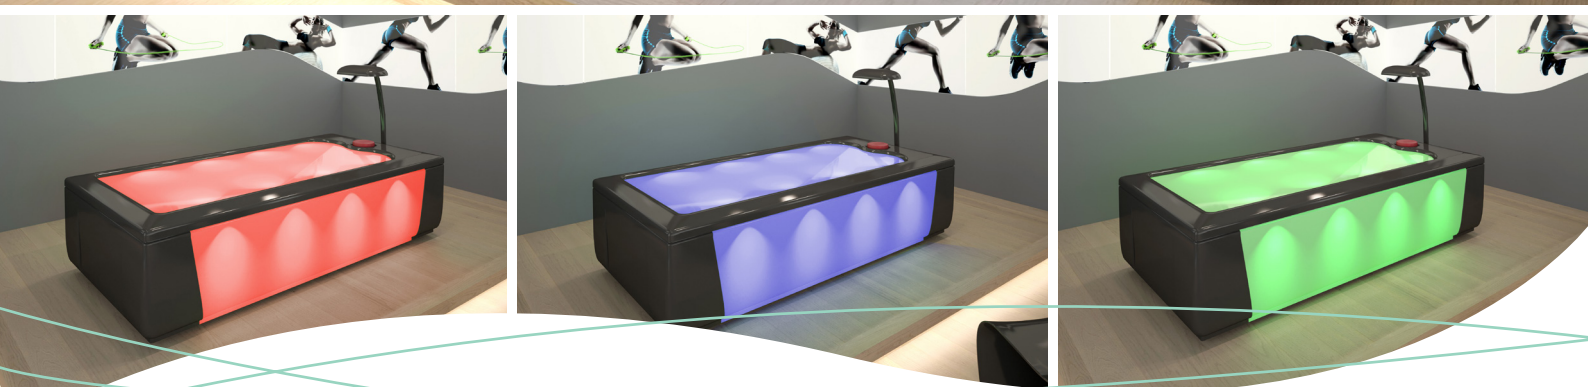

Der neue AquaThermoJet.

AQUATHERMOJET
mit Verkleidung weiß und weiteren kostenpflichtigen Optionen

WOHLTUENDE EFFEKTIVE BEHANDLUNGEN.

32 rotierende Wasserstrahldüsen sind in 7 Zonen eingeteilt.
3 Standard- und 9 Individualprogramme können mit
5 Druckstufen kombiniert werden. So kann der Anwender aus
60 möglichen Varianten die optimale Behandlung für sich
persönlich aussuchen.

Ganz einfach - menügeführt und Genuss pur.

WIRKUNG FÜR KÖRPER, GEIST & SEELE.

- › Lockerung von Verspannungen.
- › Verbesserung von Durchblutung und des Stoffwechsels.
- › Straffung des Gewebes.
- › Stimulierung der Lymphbahnen.
- › Abbau von Stress.
- › Steigerung des Wohlbefindens.