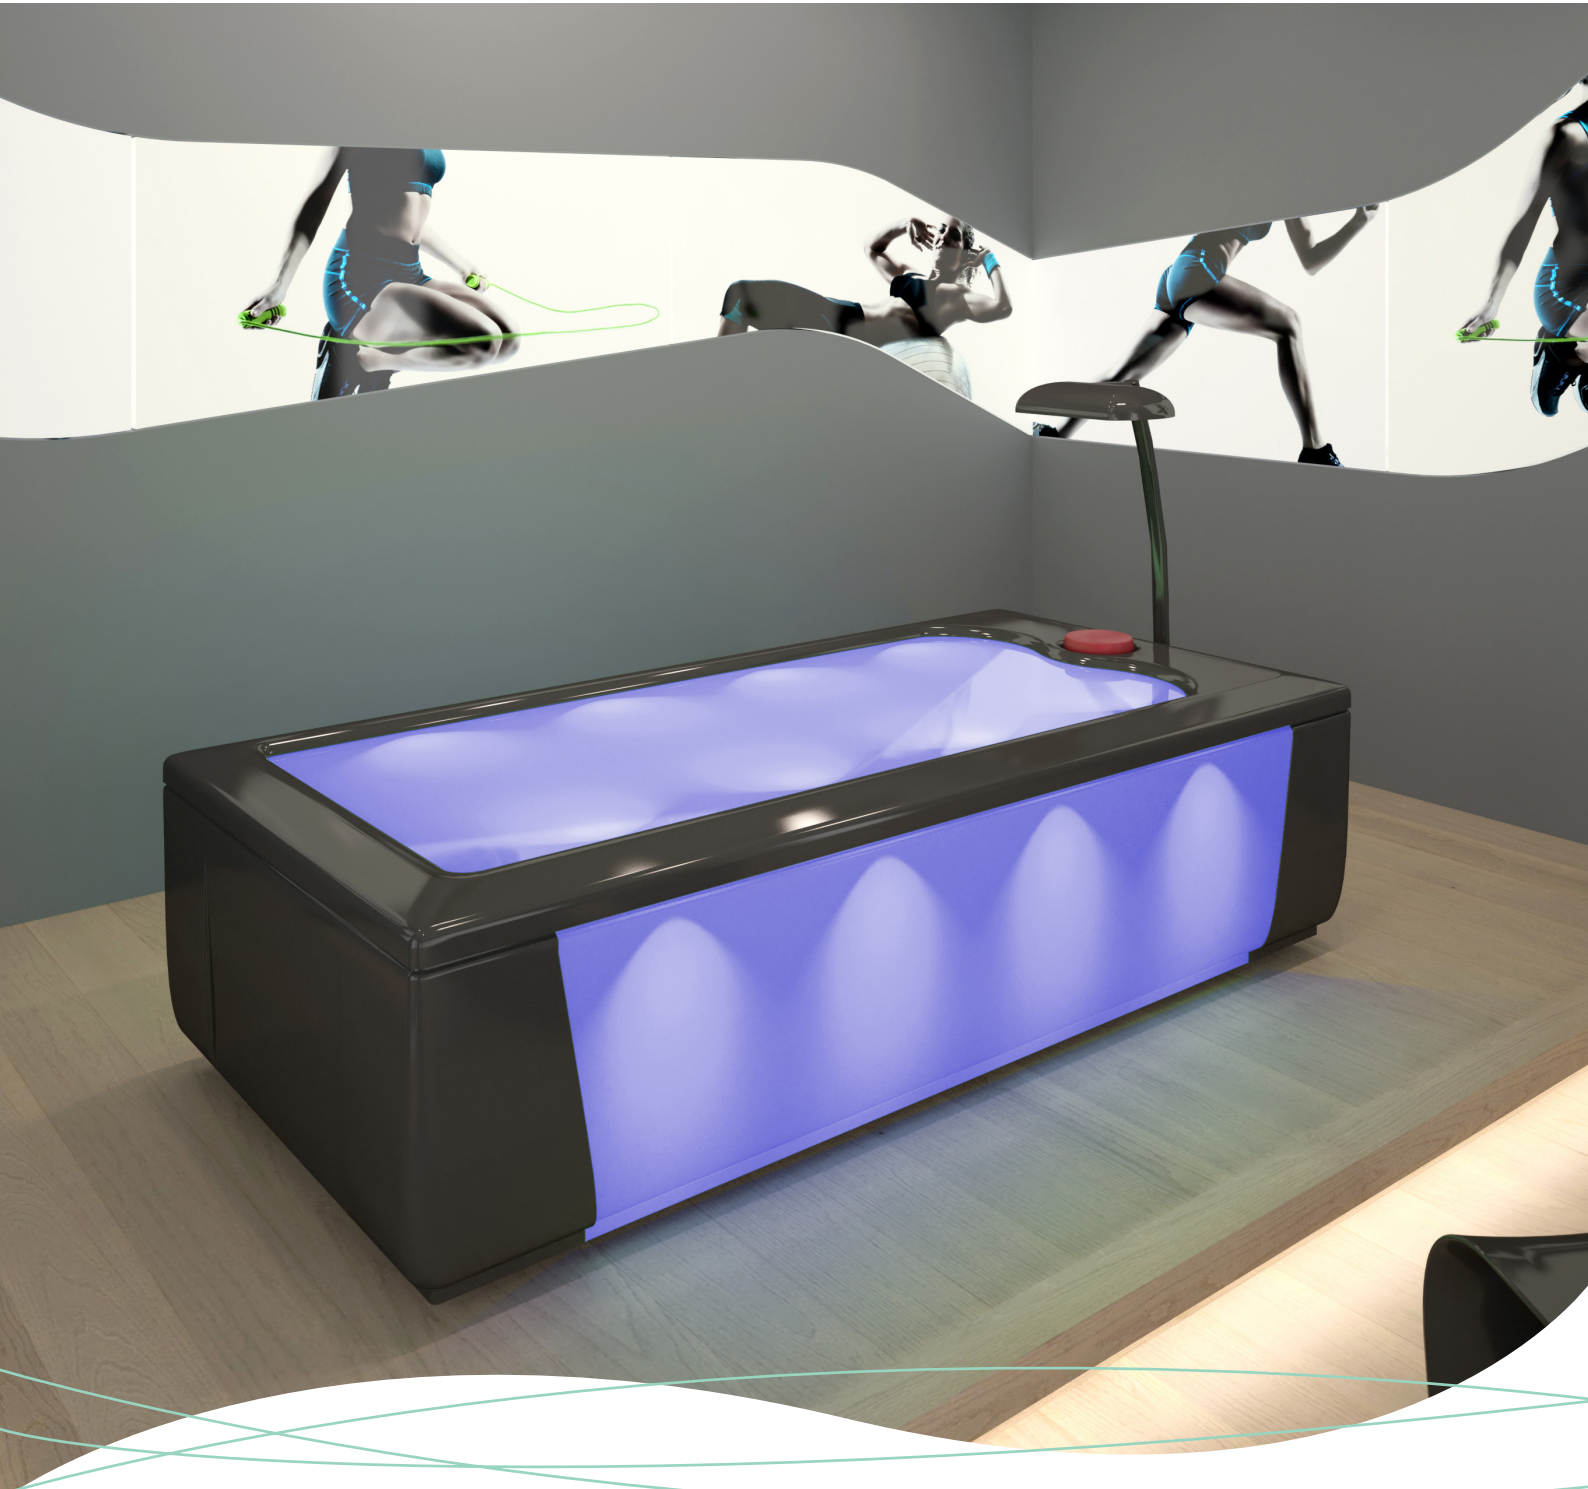

Der neue AquaThermoJet.

AQUATHERMOJET
mit Verkleidung schwarz und weiteren kostenpflichtigen Optionen