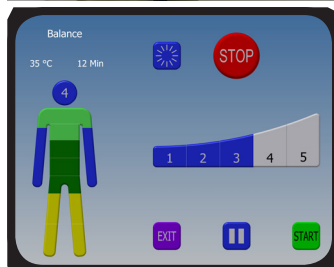

INTEGRIERTES KÜHLSYSTEM.

Bei permanenter Anwendung kann optional eine Kühleinrichtung angeschlossen werden.

Der Anwender kann das Bedientableau ohne Hilfe im Liegen selbst benutzen. Durch die verständliche Menüführung ist die Bedienung denkbar einfach.

Das Bedientableau ist um 180 Grad schwenkbar und kann auch vom Team in rücken-schonender Haltung im Stehen bedient werden.

Mit dem Touchscreen ist der AquaThermoJet komfortabel zu bedienen. Bei jedem Programm wird die Behandlung und die Funktion übersichtlich dargestellt.